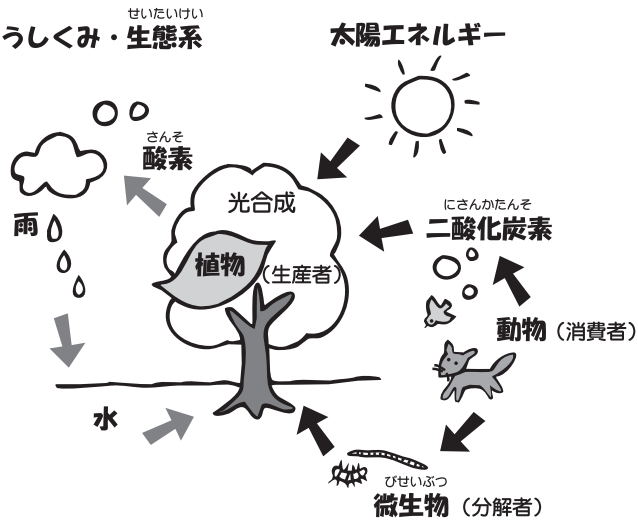

太陽エネルギーを中心に
おたがいに はたらきあうしくみ・生態系

なぜ森が大切なのかな？

森を守るためわたしたちができることは？

いきものウォッチング・森

年 月 日 (午前・午後 時) 天気:

季節は

場所:

のたんけん はじまり!

森の中での こななつながり 見つけよう!

こんないきもの 見つけたよ!

どこに どんな生きものが いるのかな?
いきものは何を食べていたかな?